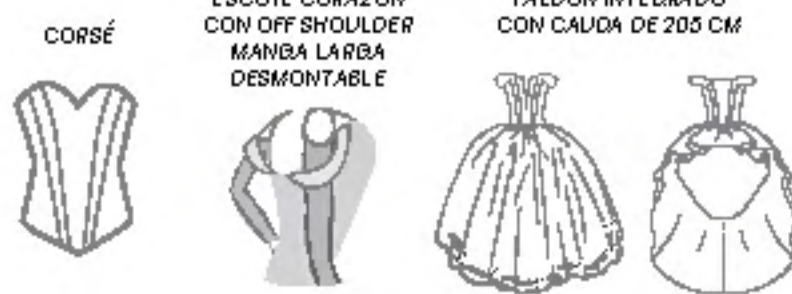

DRESS CODE  
**EV16 616**

COLECCIÓN BLOSSOM 2023

GAMA COLOR

Largo falda 120  
Tallas: 3,5,7,9,11,13,15 / Corte Princesa

TYPE SHAPE

BLOSSOM BY AGAZZA

Mangas desmontables.

CB