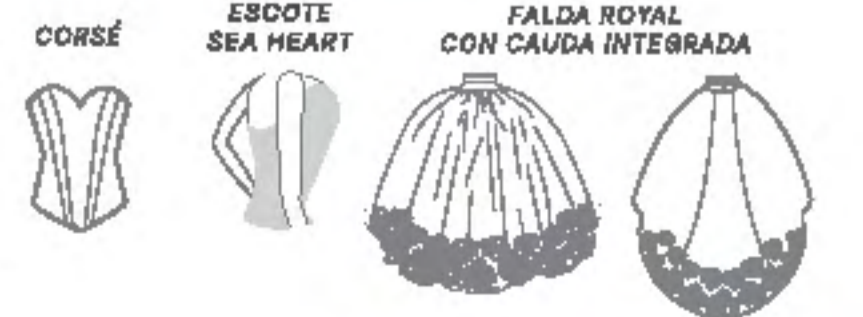

type-shape