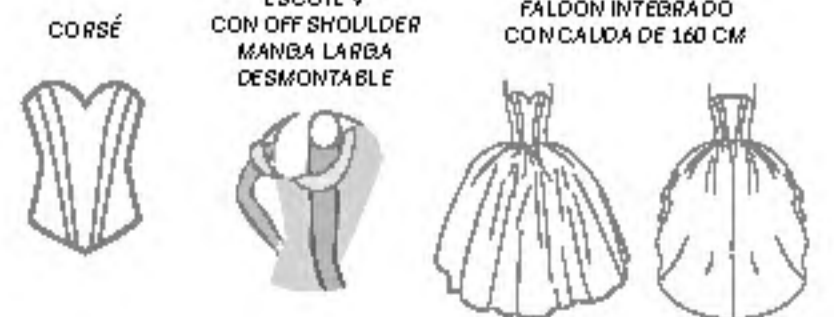

TYPE SHAPE

ESCOTE CORAZÓN  
CON OFF SHOULDER

FALDÓN INTEGRADO  
CON CALZA DE 230 CM

DRESS CODE  
**EV26 626**

COLECCIÓN SHIENE 2023

GAMA COLOR

Largo falda 120  
Tallas: 3,5,7,9,11,13,15 / Corte Princesa

TYPE SHAPE