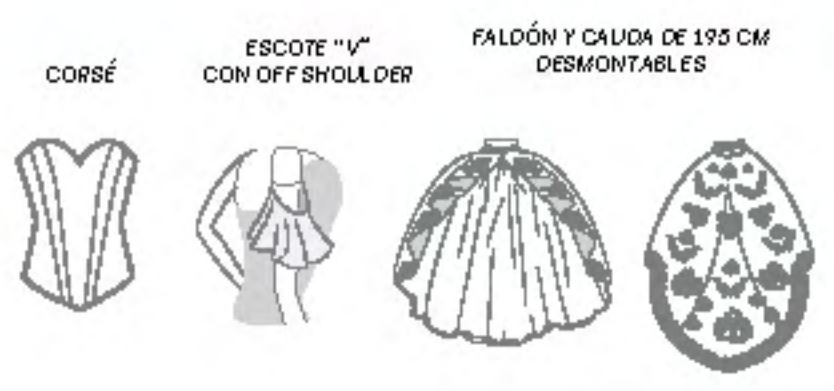

DRESS CODE
M41 141

COLECCIÓN JAZMIN 2023

GAMA COLOR

Largo falda 110, 115, 120, 125
Elaborado a la medida / Corte Princesa

TYPE SHAPE