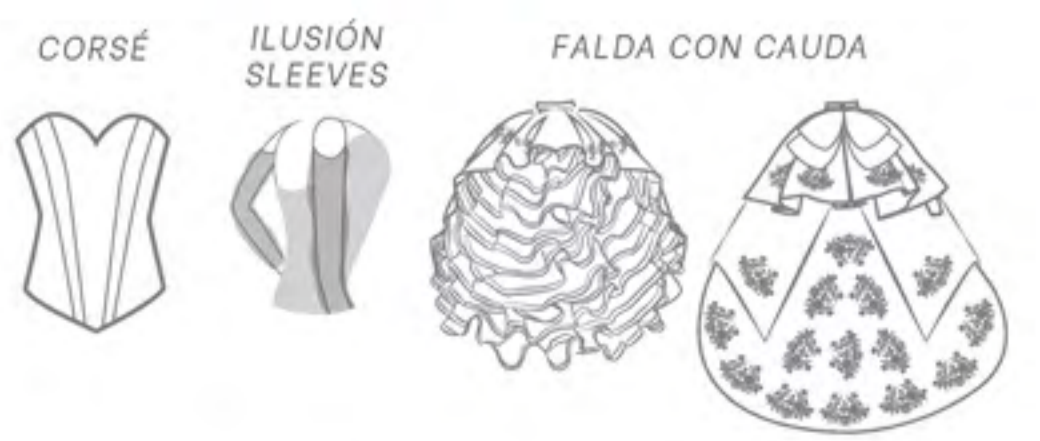

www.ragazzafashion.com.mx

dresscode | M29-129 MORENA Y ESENCIAL

gamacolor

Largo falda 110, 115, 120, 125 cm.
Elaborado a la medida. / 100% Mexicano.

type=shape