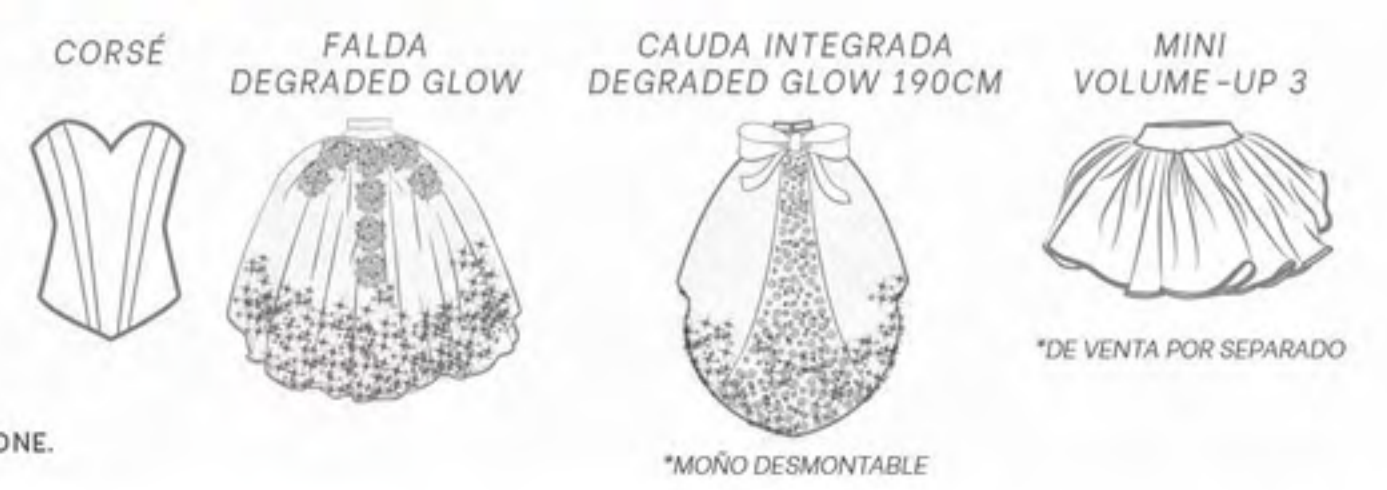

dresscode | D08-508 NATURAL

gamecolor

Largo falda 110, 115, 120 cm.
Elaborado a la medida. / Haute Couture.

*EL TEXTIL PUEDE VARIAR DE ACUERDO A LA GAMA QUE SE SELECCIONE.

type-shape