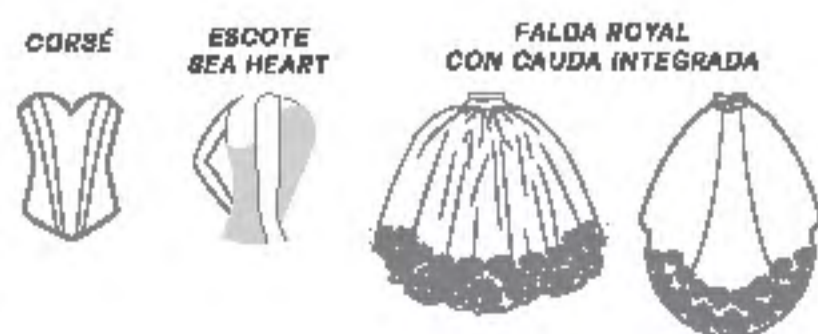

dress.code • D84-584
ragazza fashion 2023

gama-color

Largo falda 110,115,120 125 cm.
Elaborado a la medida. / Corte princesa.

type shape