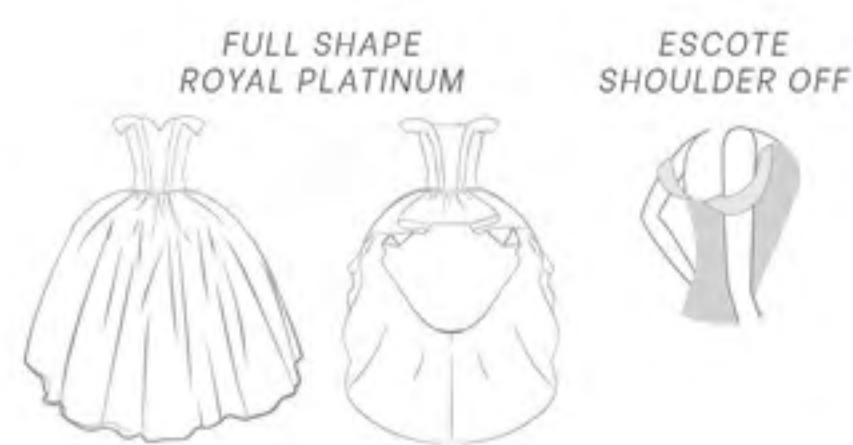

Largo falda 110, 115, 120, 125 cm. Elaborado a la medida. / Corte Princesa.

type shape

dresscode | DV71-571 ROYALS

gamma color

Largo falda 120 cm.  
Tallas / 3, 5, 7, 9, 11, 13, 15.

type shape

ROYALES - RAGAZZA