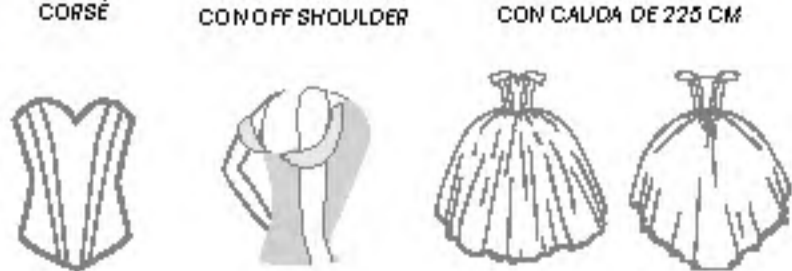

www.ragazzafashion.com.mx

DRESS CODE
EV32 632

COLLECTION ETÉREA 2023

GAMA COLOR

Largo falda 120
Tallas: 3,5,7,9,11,13,15 / Corte Princesa

TYPE SHAPE