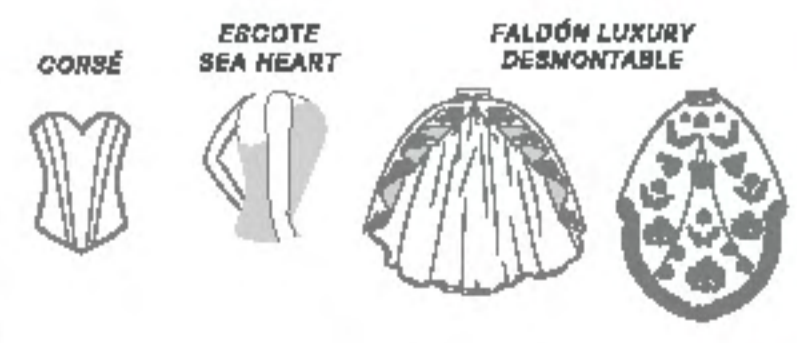

TYPE  
SHAPE

dress-code • M35-135  
morena y esencial 2023

gama-color

Largo falda 110,115,120 125 cm.  
Elaborado a la medida. / Corte princesa.

type shape

dress-code • MV33-133  
morena y esencial 2023

gama-color