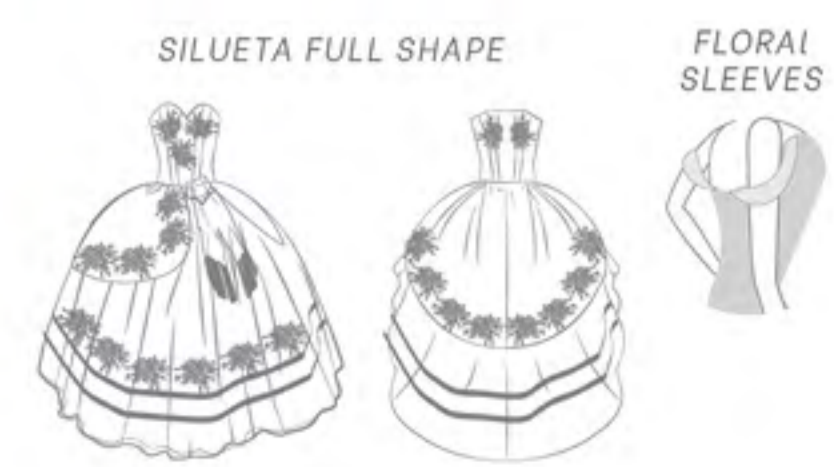

type shape

SILUETA FULL SHAPE

EMBROIDERED SLEEVES

www.ragazzafashion.com.mx

dresscode | MV15-115 MORENA Y ESENCIAL

gamma color

Largo falda 110, 115, 120 cm.  
Elaborado a la medida. / 100% Mexicano.

type=shape